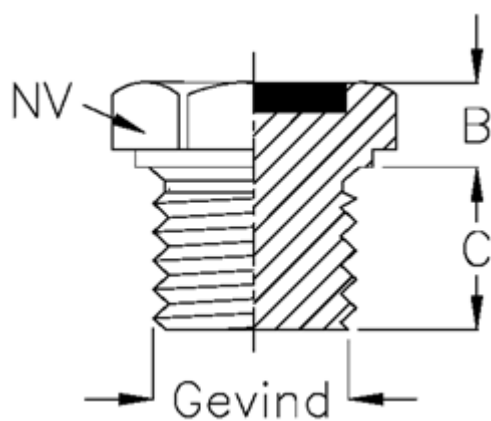

Varenummer: 21320462B  
Beskrivelse: Aftapningsprop  
Type 32A M16x1,5 ET.B (aftapning blå)

## Mål

B = 7  
C = 10  
Gevind = M16x1,5  
NV = 22